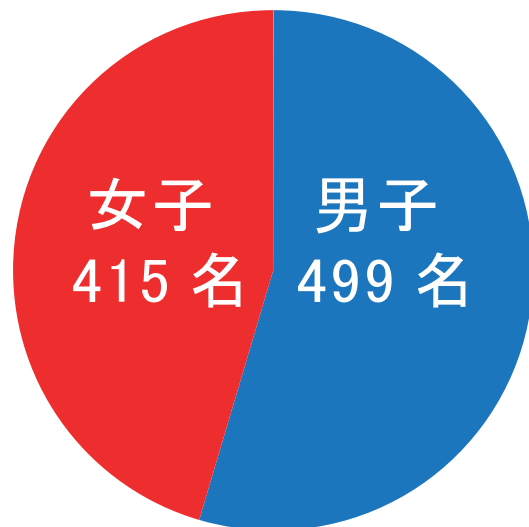

在籍学生数 (914 名)

部活動・同好会・委員会一覧

教職員数 (職員構成)

クラス数 (31 クラス)

1 年 (11 クラス)

普通科 8・調理科 1・情報商業科 1
ファッションデザイン科 1

2 年 (11 クラス)

普通科 8・調理科 1・情報商業科 1
ファッションデザイン科 1